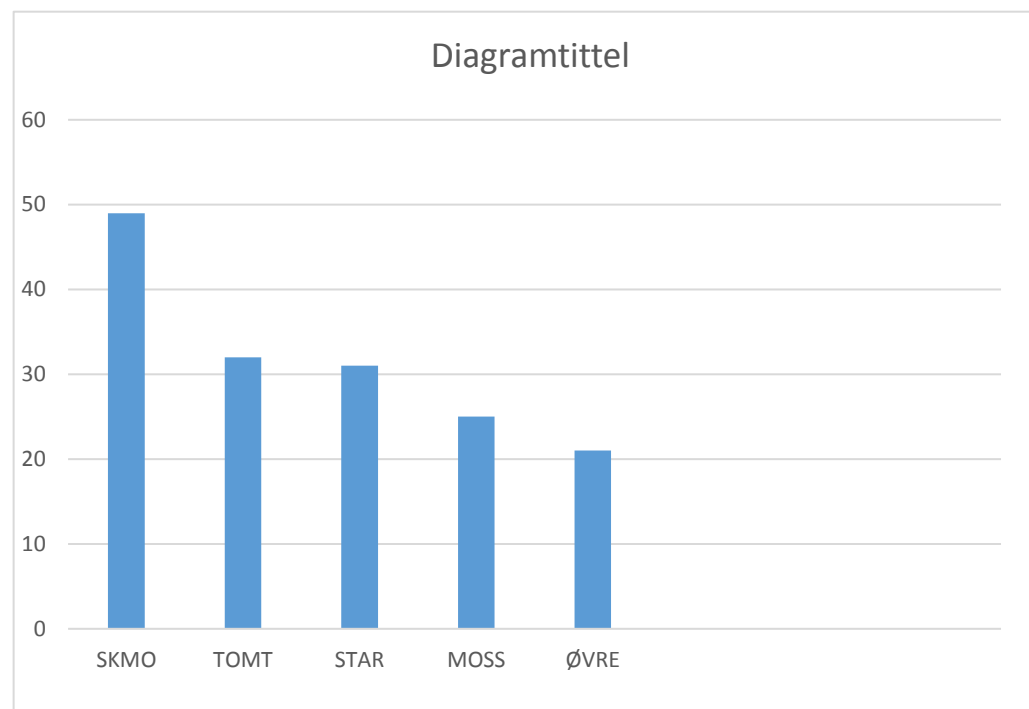

Hest		7	33		10	2	12	10	12	9		9		21
Felles	23			9							21		17	

Resultat pr. 03.10

SKMO	49
TOMT	32
STAR	31
MOSS	25
ØVRE	21